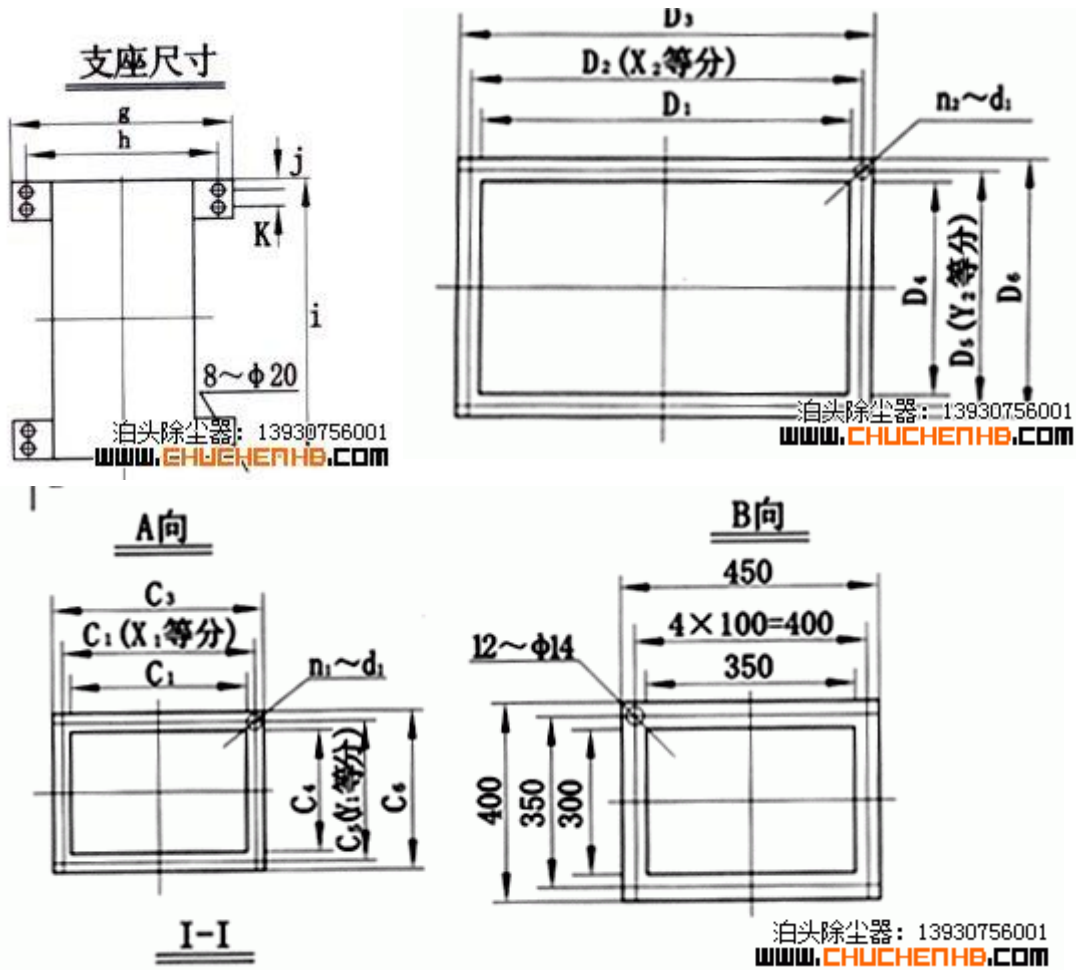

河北富宇环保设备有限公司

Hebei Fuyu environmental protection equipment Co., Ltd

主要尺寸:

型号规格 (A,B,C)	c	e	g	h	i	j	k	m	C1	C2	C3	C4	C5	C6	n1	d1	X1	Y1	D1	D2	D3	D4	D5	D6	n2	d2	X2	Y2
HD8924	560	820	860	800	810	40	70	2450	128	160	182	92	126	148	14	7	4	3	820	870	910	560	610	650	30	12	10	5
HD8932	560	1080	860	800	1070	40	70	2500	128	160	182	92	126	148	14	7	4	3	1080	1130	1170	560	610	650	30	12	10	5
HD8948	820	1080	1120	1060	1070	40	70	2765	196	228	250	128	165	184	14	7	4	3	1080	1130	1170	820	868	910	34	12	10	7
HD8956	1080	950	1380	1320	940	40	70	2794	196	228	250	128	165	184	14	7	4	3	950	1000	1040	1080	1130	1170	36	12	10	8
HD8964	1080	1080	1380	1320	1070	40	70	2794	196	228	250	128	165	184	14	7	4	3	1080	1130	1170	1080	1130	1170	40	12	10	10
HD8964L	1080	1080	1380	1320	1070	40	70	3050	196	228	250	128	165	184	14	7	4	3	1080	1130	1170	1080	1130	1170	40	12	10	10
HD8980	1080	1340	1380	1320	1330	40	70	3360	221	252	275	144	177	200	14	7	4	3	1340	1400	1440	1080	1130	1170	40	12	10	10