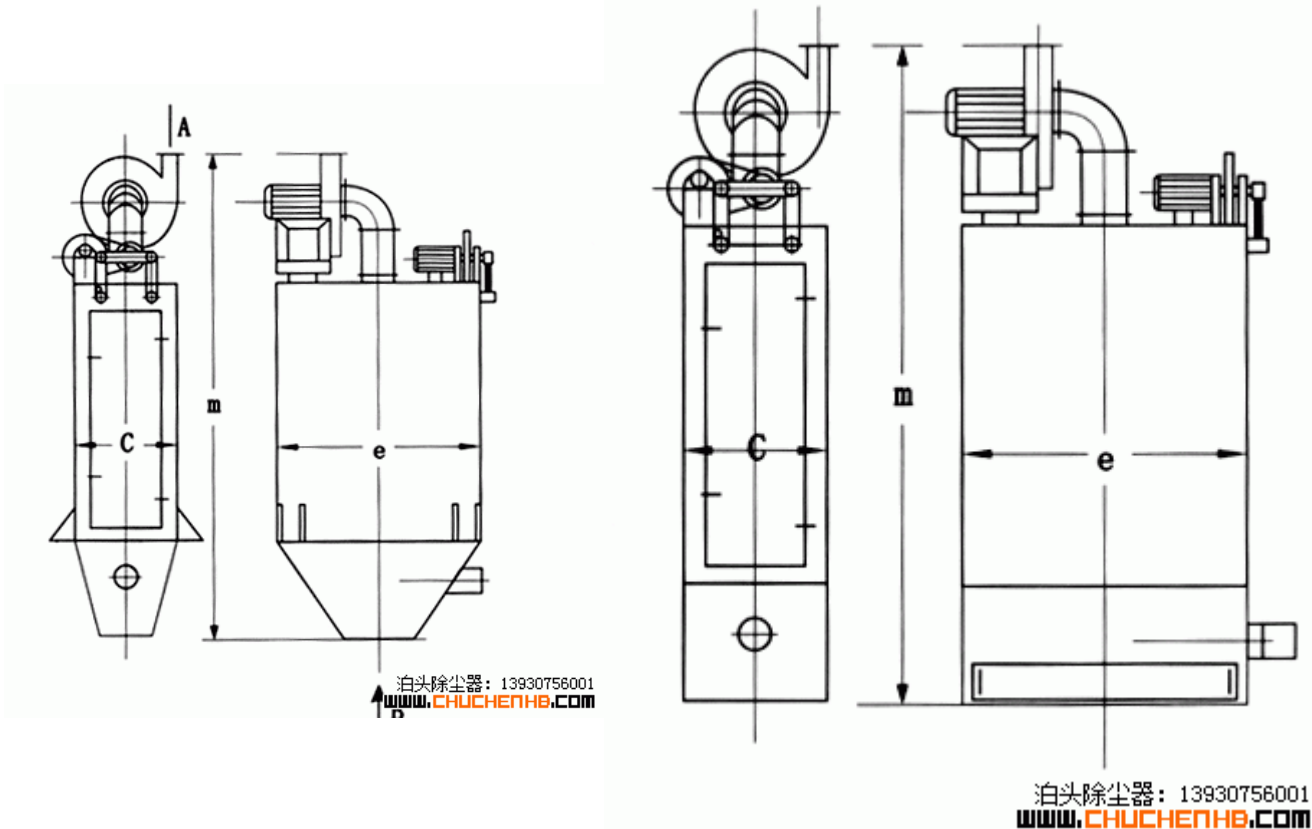

河北富宇环保设备有限公司

Hebei Fuyu environmental protection equipment Co., Ltd

主要尺寸:

型号规格 (A,B,C)	c	e	g	h	i	j	k	m	C1	C2	C3	C4	C5	C6	n1	d1	X1	Y1	D1	D2	D3	D4	D5	D6	n2	d2	X2	Y2
HD8924	560	820	860	800	810	40	70	2450	128	160	182	92	126	148	14	7	4	3	820	870	910	560	610	650	30	12	10	5
HD8932	560	1080	860	800	1070	40	70	2500	128	160	182	92	126	148	14	7	4	3	1080	1130	1170	560	610	650	30	12	10	5
HD8948	820	1080	1120	1060	1070	40	70	2765	196	228	250	128	165	184	14	7	4	3	1080	1130	1170	820	868	910	34	12	10	7
HD8956	1080	950	1380	1320	940	40	70	2794	196	228	250	128	165	184	14	7	4	3	950	1000	1040	1080	1130	1170	36	12	10	8
HD8964	1080	1080	1380	1320	1070	40	70	2794	196	228	250	128	165	184	14	7	4	3	1080	1130	1170	1080	1130	1170	40	12	10	10
HD8964L	1080	1080	1380	1320	1070	40	70	3050	196	228	250	128	165	184	14	7	4	3	1080	1130	1170	1080	1130	1170	40	12	10	10
HD8980	1080	1340	1380	1320	1330	40	70	3360	221	252	275	144	177	200	14	7	4	3	1340	1400	1440	1080	1130	1170	40	12	10	10