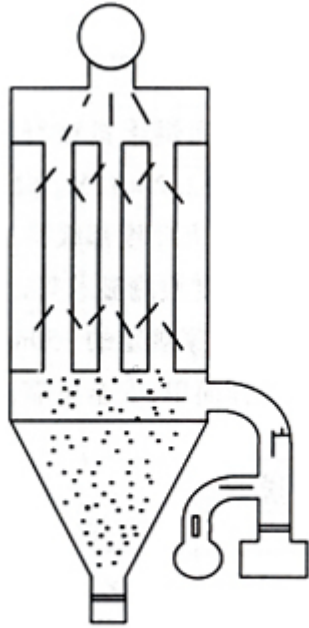

河北富宇环保设备有限公司

Hebei Fuyu environmental protection equipment Co., Ltd