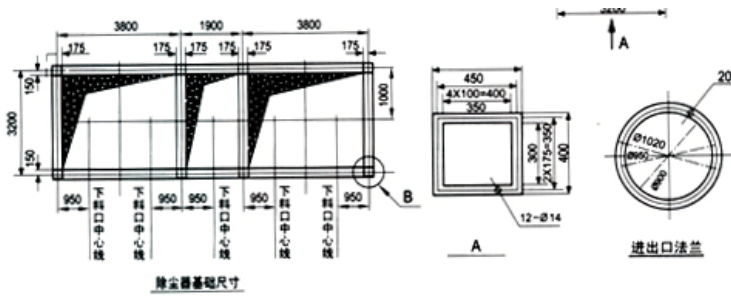

河北富宇环保设备有限公司

Hebei Fuyu environmental protection equipment Co., Ltd

LFEF 除尘器

用于立窑、烘干机、生料磨等防结露、抗腐蚀、耐高温玻纤布袋除尘器